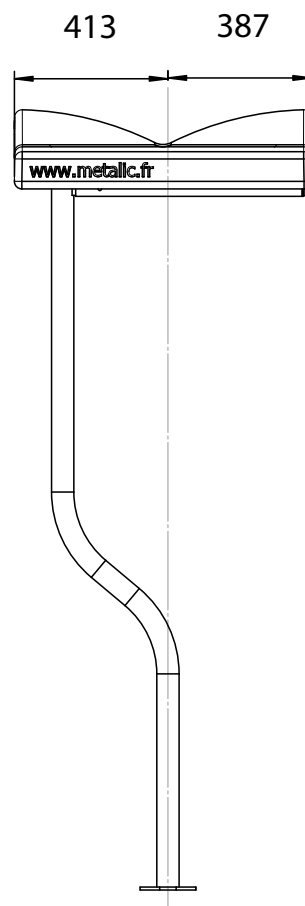

### DIMENSIONS

---

SAVANE assis-debout	L x l x h = 1,30 x 0,80 x 2,25 m	2 places
---------------------	----------------------------------	----------

---

**METALIC**  
EQUIPEMENT

76 avenue Debourg 69007 Lyon  
Tél 04 78 72 87 14 - Fax 04 78 69 59 84  
www.metalic.fr - commercial@metalic.fr

Assis-debout SAVANE

Dimensions en millimètres