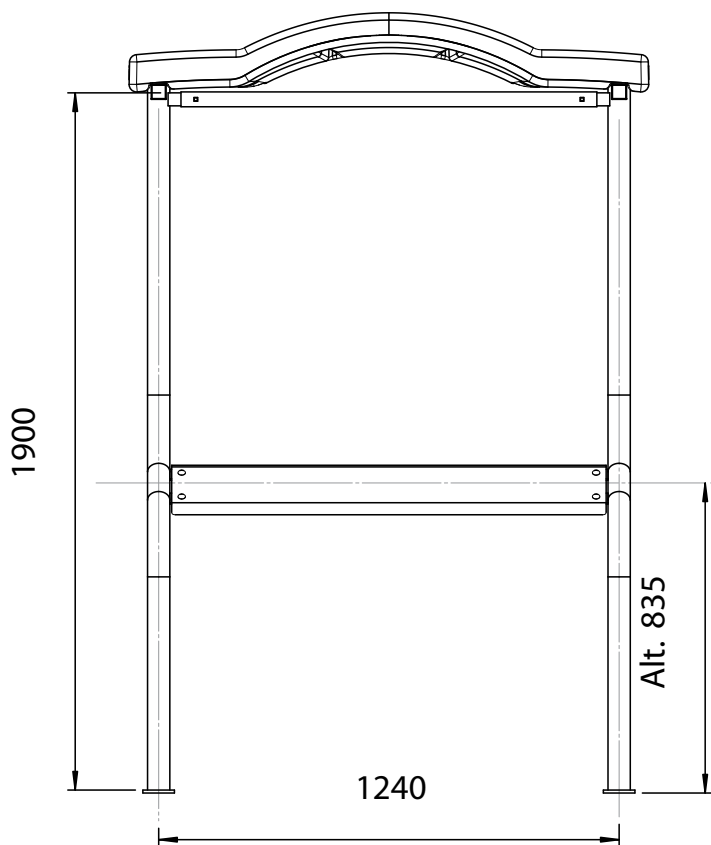

Assis-debout SAVANE

Dimensions en millimètres